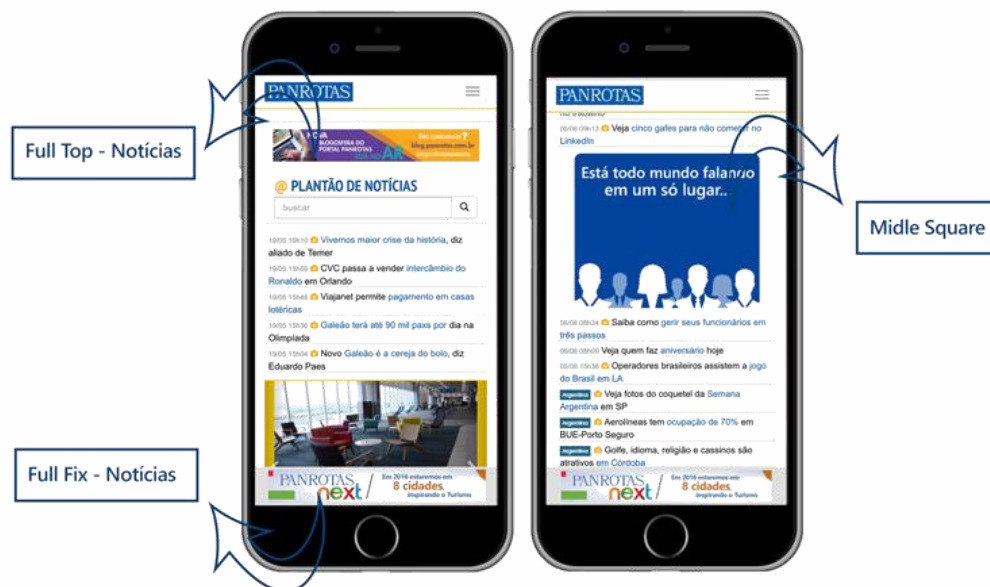

Módulo - Upper Square

Dimensões: 300x250 px

Peso máximo: 50 Kb

Extensões Aceitas: GIF / JPEG

Módulo - Midle Square

Dimensões: 300x250 px

Peso máximo: 50 Kb

Extensões Aceitas: GIF / JPEG